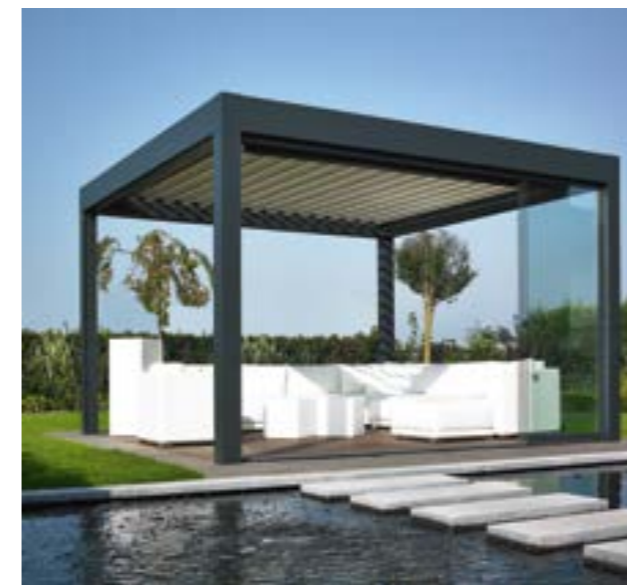

Immer die perfekte Temperatur, morgens, nachmittags und abends, im Sommer und Herbst.

SCHAFFEN SIE EIN STIMMUNGSVOLLES
AMBIENTE

Camargue*
 Rahmen und Lamellen RAL 9016
 Fixscreen Sergé SC0202

TAG & NACHT