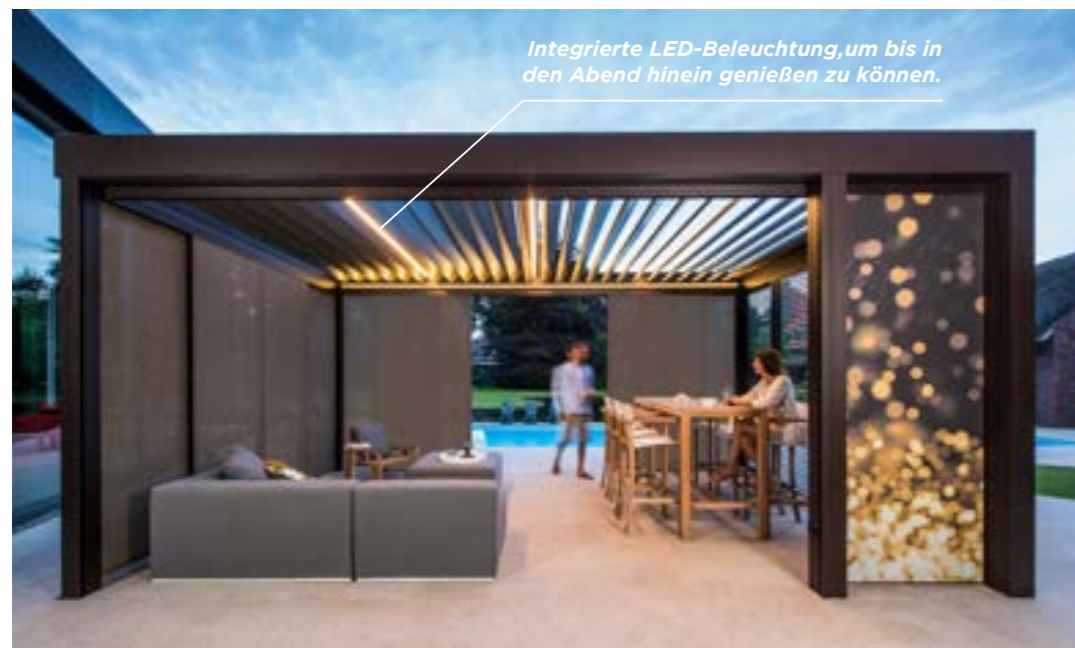

Immer die perfekte Temperatur, morgens, nachmittags und abends, im Sommer und Herbst.

SCHAFFEN SIE EIN STIMMUNGSVOLLES
AMBIENTE

Camargue*
 Rahmen und Lamellen RAL 9016
 Fixscreen Sergé SC0202

TAG & NACHT

Integrierte LED-Beleuchtung, um bis in den Abend hinein genießen zu können.

Die perfekt persönlich zu gestaltenden Seitenscreens (mit eigenem Motiv bedruckt) lassen sich auf jede Höhe einstellen und sind extrem windfest.