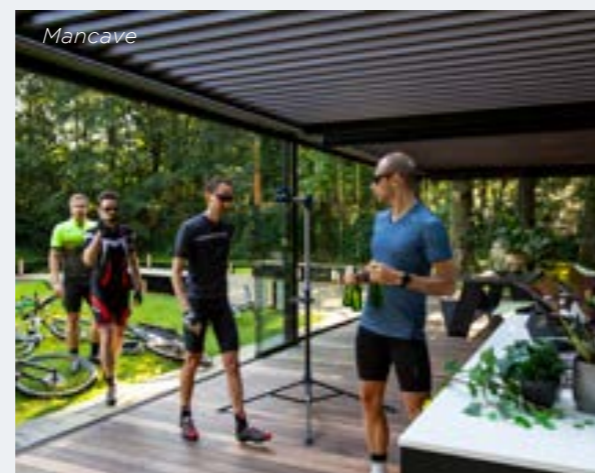

UNENDLICHE MÖGLICHKEITEN

FÜR ARBEIT UND VERGNÜGEN